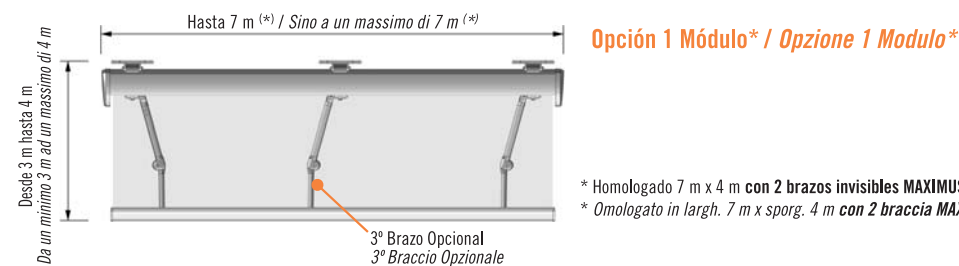

* Homologado 7 m x 4 m con 2 brazos invisibles MAXIMUS (Clase 2)
* Omologato in largh. 7 m x sporg. 4 m con 2 braccia MAXIMUS (Classe 2)