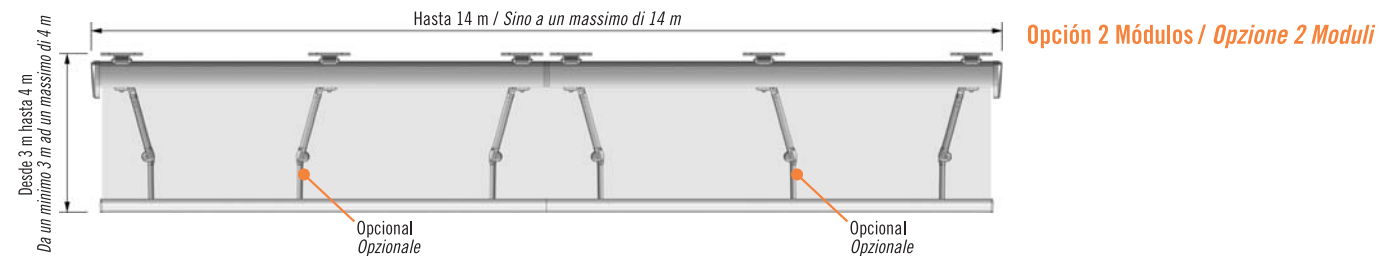

** Usar placas especiales / ** Utilizzare contropiastrae speciale

Recomendaciones / Raccomandazioni

En el supuesto de un único módulo, el cajón se puede ensamblar completo (brazos incluidos) en taller, para posteriormente colgarlo en los soportes a pared con sencilla maniobra. Possibilidad de desmontar el motor sin descolgar el cofre de la pared y también la lona siempre y cuando el toldo sea de un solo módulo (hasta 7 m).

Nell'ipotesi di un unico modulo, il cassonetto può essere assemblato completamente in officina (braccia comprese), così da semplificarne l'installazione applicando a parete i soli supporti (come una barra quadra). Possibilità di sfilare sia il motore che il tessuto, senza staccare il cassonetto dalla parete, a patto che la tenda sia di un solo modulo (non superiore a L = 7 m).