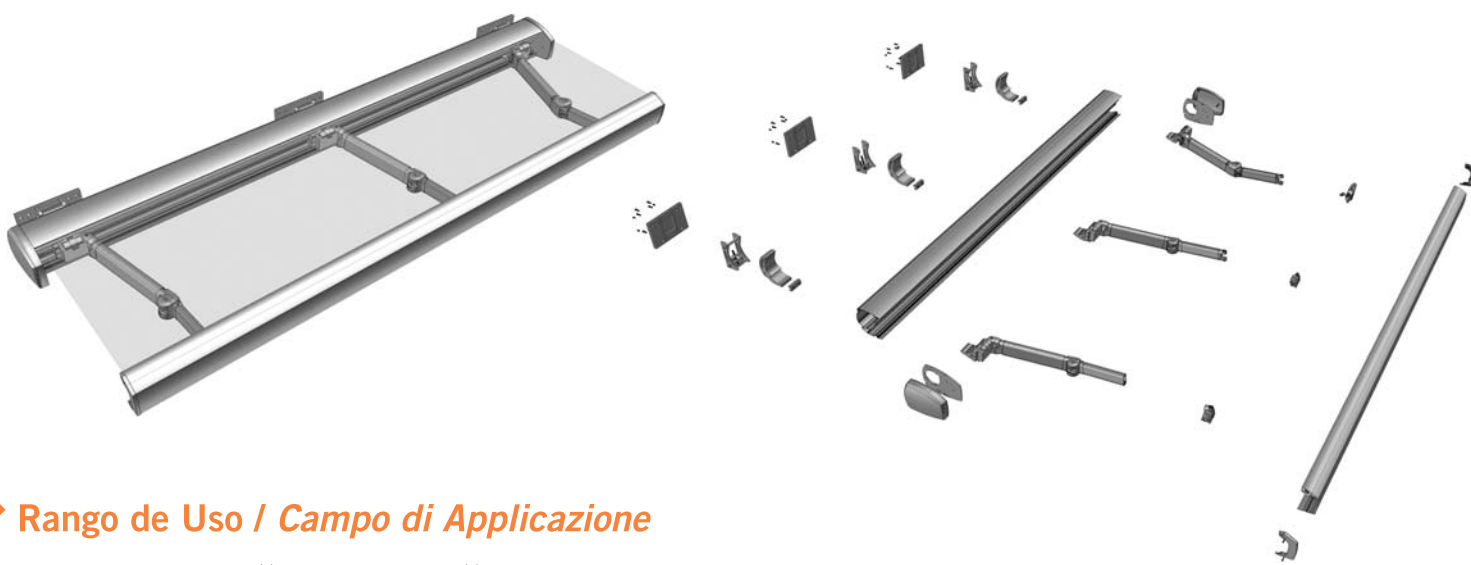

MAXIMUS

Cofre Multibrazos / Cassonetto Multibraccia

Cofre multibrazos que regula en inclinación todo el cajón, para asegurar el cierre correcto con independencia de su posición.

Opción de conectar módulos de hasta 7 m cada uno hasta un máximo de 3.

Registro superior soportado a lo largo de su longitud con refuerzos internos, evitando así que éste descansa sobre la lona y ésta se pueda rozar, además de mejorar el cierre.

Possibilidad de ocultar el cable que llega por el brazo invisible MAXIMUS por el interior de la barra de carga y su tapa.

Cassonetto multibraccia che regola in inclinazione tutto il cassonetto, per assicurare la chiusura corretta indipendente dalla posizione.

Possibilità di collegare un massimo di 3 moduli di larghezza 7 m cad.

Il profilo superiore è supportato per evitare che questo sfregi sul tessuto, causandone il deterioramento; inoltre migliora la chiusura del cassonetto.

Possibilità di nascondere il cavo elettrico di alimentazione motore della eventuale mantovana regolabile, inserita nella barra terminale frontale.

Despiece Sistema / Esploso del Sistema

Rango de Uso / Campo di Applicazione