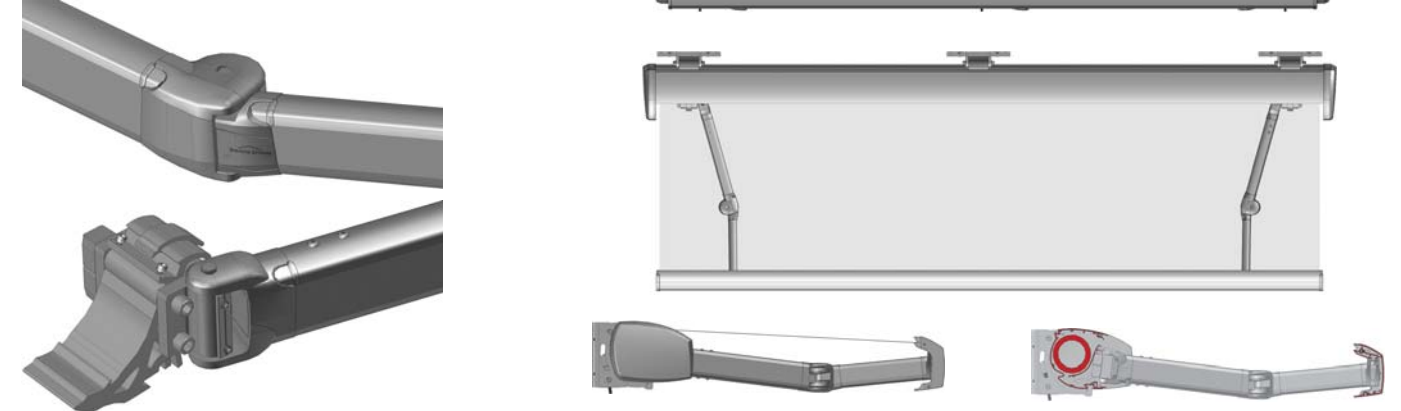

Despiece Sistema / Esploso del Sistema

DESCRIPCIÓN / DESCRIZIONE	📦	U/m
Juego de perfiles cofre Maximus Set profili cassonetto Maximus	1	U/m
8013-1043	Blanco / Bianco	5,8
8013-1054	Blanco / Bianco	7

DESCRIPCIÓN / DESCRIZIONE	📦	U/m
Perfil barra de carga cofre Maximus Profilo barra terminale cassonetto Maximus	1	U/m
8013-1065	Blanco / Bianco	5,8
8013-1076	Blanco / Bianco	7

DESCRIPCIÓN / DESCRIZIONE	📦	U/m
Juego de perfiles frontales cofre Maximus Set profili frontal cassonetto Maximus	1	U/m
8013-1087	Blanco / Bianco	5,8
8013-1098	Blanco / Bianco	7

DESCRIPCIÓN / DESCRIZIONE	📦
Kit tapas cofre Maximus Kit tappi cassonetto Maximus	1
8013-983	Blanco / Bianco

DESCRIPCIÓN / DESCRIZIONE	📦
Placa ajuste a pared cofre Maximus Contropiastra di aggiustura a parete per cassonetto Maximus	5
8013-1033	Blanco / Bianco

DESCRIPCIÓN / DESCRIZIONE	📦
Placa ajuste a pared central cofre Maximus Contropiastra di aggiustura centrale a parete per cassonetto Maximus	5
8013-1161	Blanco / Bianco

DESCRIPCIÓN / DESCRIZIONE	📦
Conjunto soporte pared cofre Maximus Set supporto a parete cassonetto Maximus	1
8013-1023	Blanco / Bianco

DESCRIPCIÓN / DESCRIZIONE	📦
Conjunto soporte central cofre Maximus Set supporto centrale cassonetto Maximus	5
8013-1159	Blanco / Bianco

DESCRIPCIÓN / DESCRIZIONE	📦
Conjunto soporte brazo izquierdo cofre Maximus Set supporto braccio sinistro cassonetto Maximus	1
8013-993	Blanco / Bianco

DESCRIPCIÓN / DESCRIZIONE	📦
Conjunto soporte brazo derecho cofre Maximus Set supporto braccio destro cassonetto Maximus	1
8013-1003	Blanco / Bianco

DESCRIPCIÓN / DESCRIZIONE	📦	U/m
Brazo invisible izquierdo cofre Maximus Braccio sinistro cassonetto Maximus	1	U/m
8008-1426	Blanco / Bianco	3
8008-1430	Blanco / Bianco	3,5
8008-1434	Blanco / Bianco	4

DESCRIPCIÓN / DESCRIZIONE	📦	U/m
Brazo invisible derecho cofre Maximus Braccio destro cassonetto Maximus	1	U/m
8008-1425	Blanco / Bianco	3
8008-1429	Blanco / Bianco	3,5
8008-1433	Blanco / Bianco	4

DESCRIPCIÓN / DESCRIZIONE	📦
Bastidor para soporte central cofre Maximus Piastra per supporto centrale cassonetto Maximus	1
8013-1013	Blanco / Bianco

DESCRIPCIÓN / DESCRIZIONE	📦
Kit emplame cajón cofre Maximus Kit giunzione cassonetto Maximus	1
8013-1168	Blanco / Bianco

(***) Otros colores, consultar / Per altri colore, consultare ns. uffici