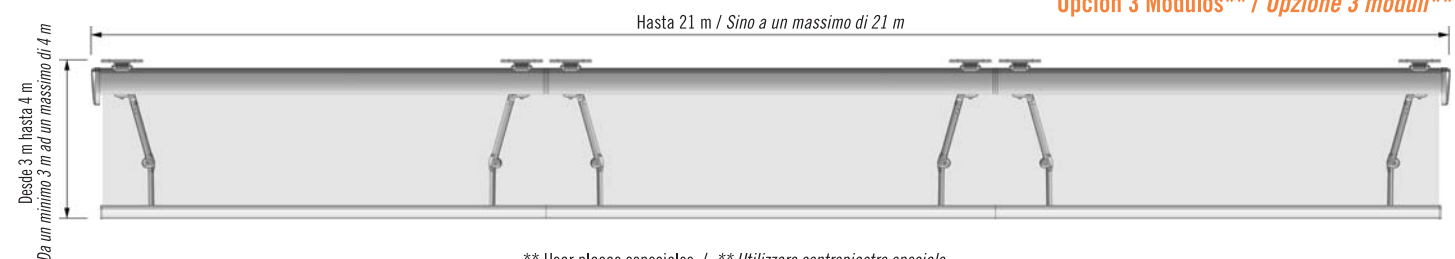

** Usar placas especiales / ** Utilizzare contropiastrae speciale

Recomendaciones / Raccomandazioni

En el supuesto de un único módulo, el cajón se puede ensamblar completo (brazos incluidos) en taller, para posteriormente colgarlo en los soportes a pared con sencilla maniobra. Possibilidad de desmontar el motor sin descolgar el cofre de la pared y también la lona siempre y cuando el toldo sea de un solo módulo (hasta 7 m).

Nell'ipotesi di un unico modulo, il cassonetto può essere assemblato completamente in officina (braccia comprese), così da semplificarne l'installazione applicando a parete i soli supporti (come una barra quadra). Possibilità di sfilare sia il motore che il tessuto, senza staccare il cassonetto dalla parete, a patto che la tenda sia di un solo modulo (non superiore a L = 7 m).